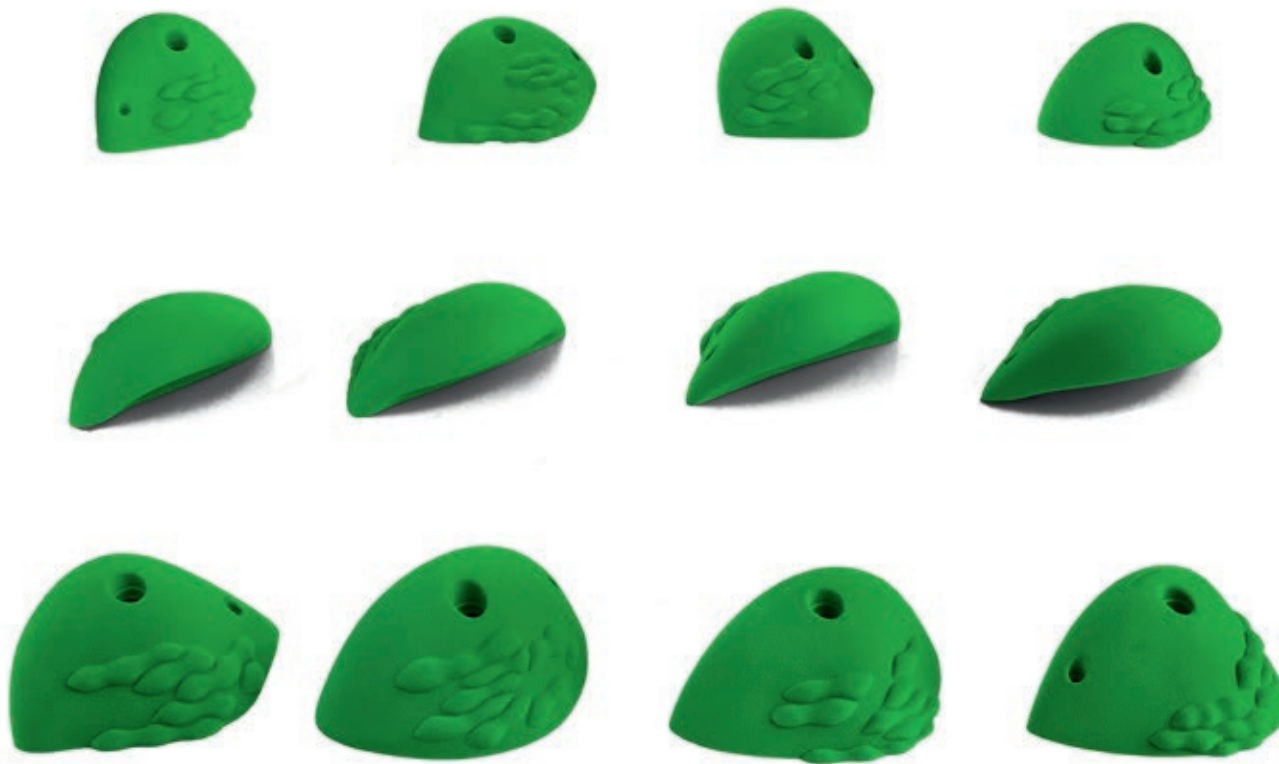

FOMES BIG JUGS 2

L

12 pieces

Scale: 7 cm